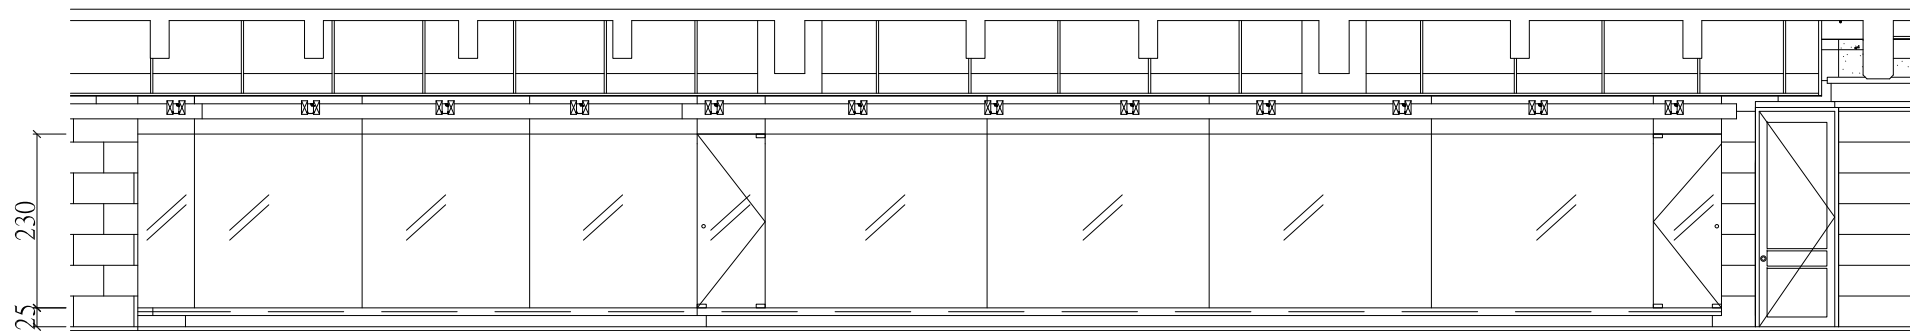

一樓西側文化藝廊展櫃平面圖

SCALE=1/100

展牆總長：2159  
單位：公分

一樓西側文化藝廊展櫃立面圖

SCALE=1/100

單位：公分

一樓東側文化藝廊展櫃平面圖

SCALE=1/100

展牆總長：1965  
單位：公分

一樓東側文化藝廊展櫃立面圖

SCALE=1/100

單位：公分