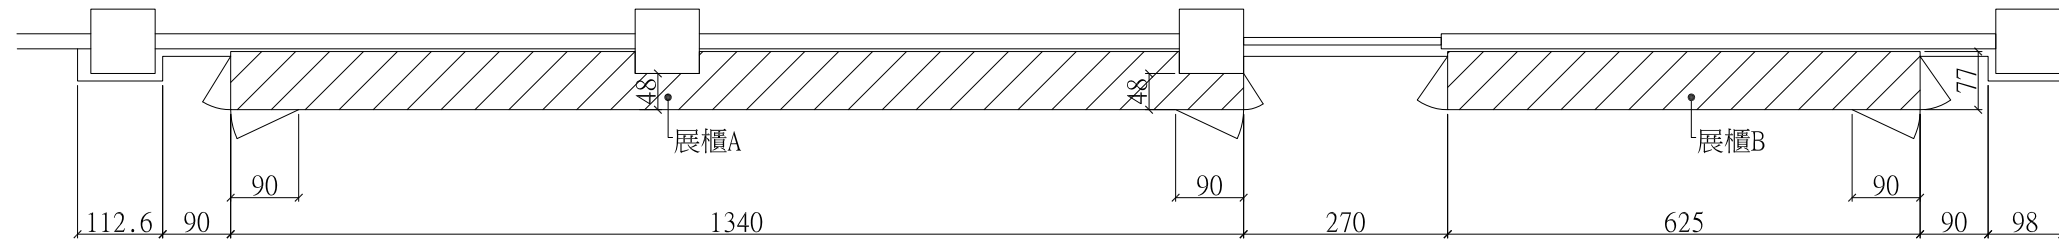

一樓西側文化藝廊展櫃平面圖

SCALE=1/100

展牆總長：2159  
單位：公分

一樓西側文化藝廊展櫃立面圖

SCALE=1/100

單位：公分

一樓東側文化藝廊展櫃平面圖

SCALE=1/100

展牆總長：1965  
單位：公分

一樓東側文化藝廊展櫃立面圖

SCALE=1/100

單位：公分