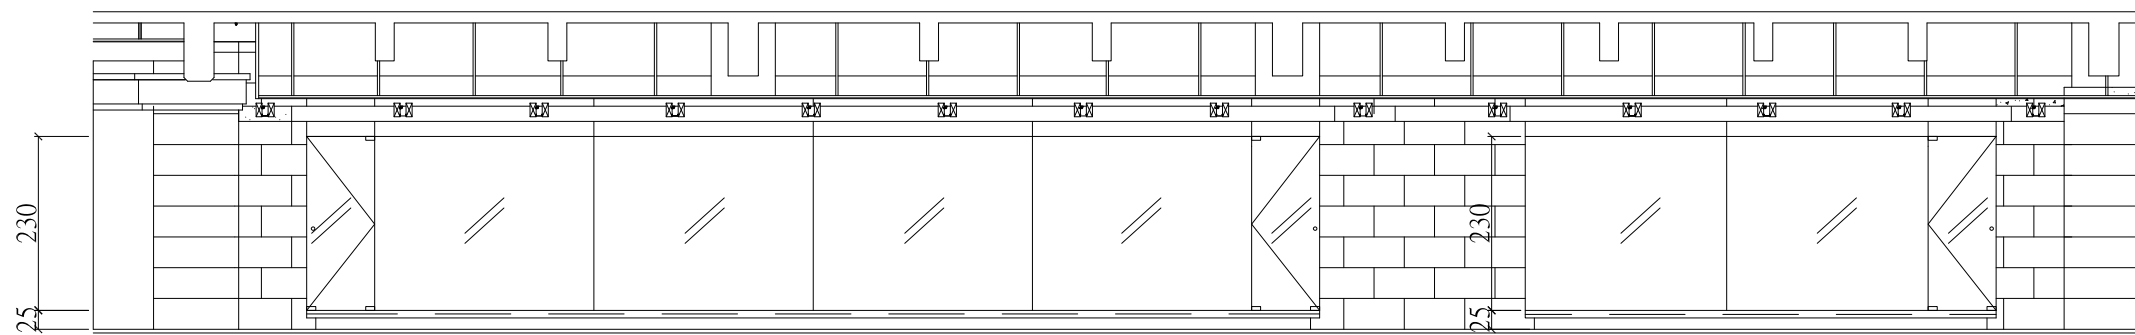

一樓西側文化藝廊展櫃平面圖

SCALE=1/100

展牆總長：2159  
單位：公分

一樓西側文化藝廊展櫃立面圖

SCALE=1/100

單位：公分

一樓東側文化藝廊展櫃平面圖

SCALE=1/100

展牆總長：1965  
單位：公分

一樓東側文化藝廊展櫃立面圖

SCALE=1/100

單位：公分