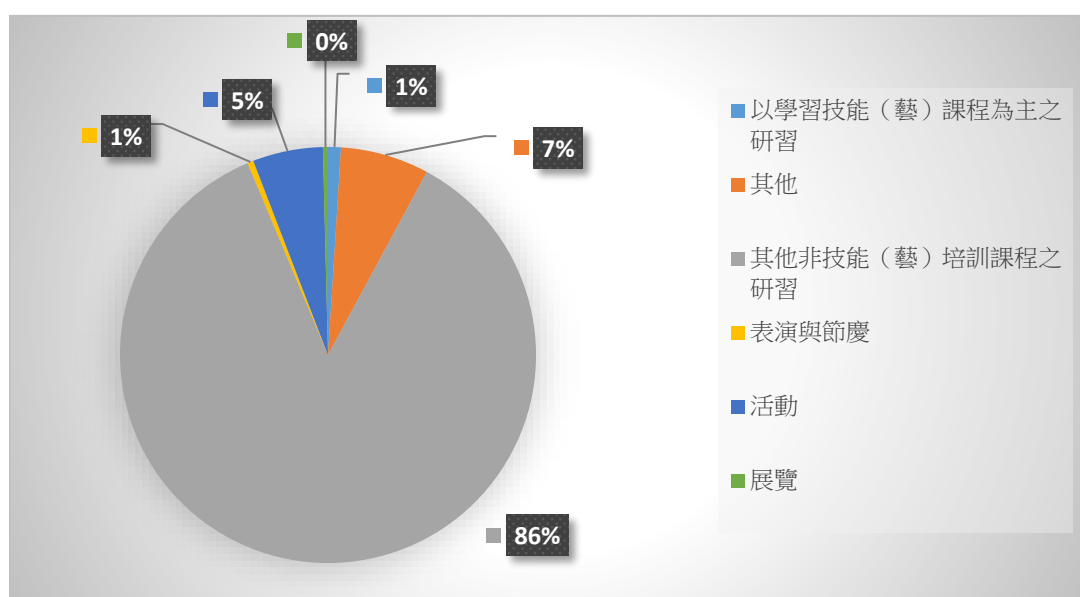

## 2018年國立臺南生活美學館藝文活動類別統計表

列標籤	加總 - 回報人次	計數 - 展演天數/場次/ 小時
以學習技能（藝）課程為主之研習	1952	86
表演與節慶	13456	27
展覽	167757	73
演講 / 講座 / 研討會	921	13
綜合	10666	15
影片播放	766	5
<b>總計</b>	<b>195518</b>	<b>219</b>

最後更新日期：2019/01/15